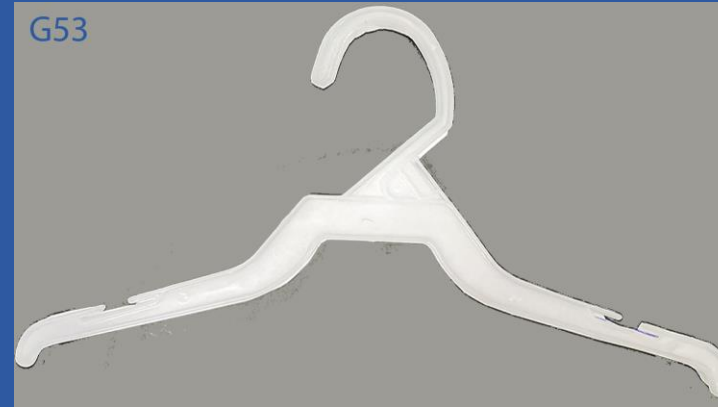

Catálogo de Productos 2021

Modelo G49
Gancho Pinza Metálica
12" Natural polipro de
1ra.
350 PIEZAS
30cm.

G49

G49R

Modelo G49R
Gancho Pinza Metálica
12" Rosa polipro de 1ra.
350 PIEZAS
30cm.

D ' KARLA
Ganchos & Accesorios

Modelo G52
Gancho Medio Impacto
14"
500 PIEZAS
35cm.

G52

12

Catálogo de Productos 2021

Modelo G53
Gancho Medio Impacto
12"
550 PIEZAS
30cm.

Modelo G55
Gancho Pinza sin Cuadro
8" Natural polipro de
1ra.
550 PIEZAS
20cm.

Modelo G56
Gancho Pinza Metálica
10" Natural polipro de
1ra.
500 PIEZAS
25cm.

Catálogo de Productos 2021

G57

Modelo G57
Gancho Medio Impacto
18"
400 PIEZAS
45cm.

G62

Modelo G62
Gancho Medio Impacto
10"
700 PIEZAS
25cm.