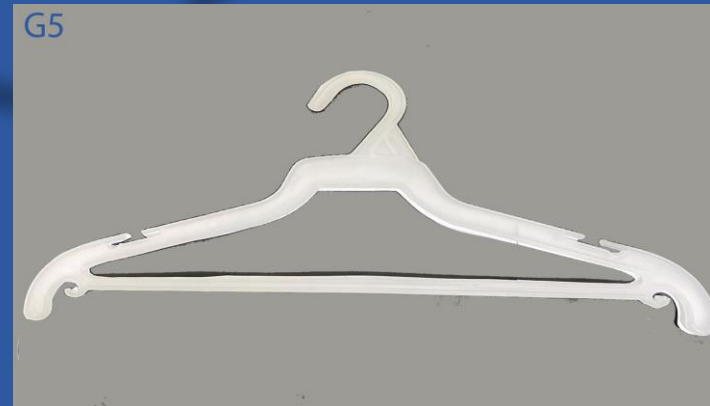

Catálogo de Productos 2021

Modelo G1
Gancho Barra Negro
polipro de 2da.
300 PIEZAS
38cm.

Modelo #3
Gancho Barra Negro #3
polipro de 2da.
300 PIEZAS
38cm.

Modelo G1P
Gancho Barra Negro
Polipro de 1ra.
300 PIEZAS
38cm.

2

Catálogo de Productos 2021

G1 R

Modelo G1R
Gancho Rosa de barra
polipro de 1ra.
300 PIEZAS
38cm

G2

Modelo G2
Gancho Barra Reforzado
Negro polipro de 2da.
200 PIEZAS

D ' KARLA
Ganchos & Accesorios

G2

Modelo G2P
Gancho Barra Reforzado
Negro polipro de 1ra.
200 PIEZAS

Catálogo de Productos 2021

Modelo G3
Gancho Barra Blanco
polipro de 1ra.
300 PIEZAS
38cm.

Modelo G5
Gancho Barra Natural
polipro de 1ra.
300 PIEZAS
38cm.