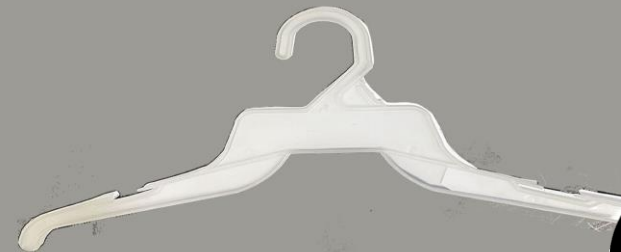

Modelo G67
Gancho Polipro de 1ra.
15"
400 PIEZAS
37.5 cm.